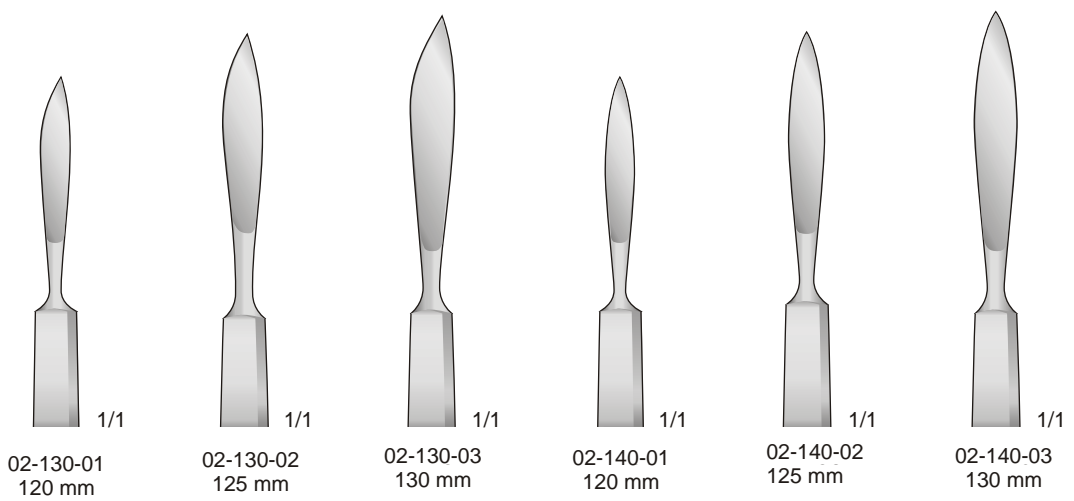

SCALPEL BLADES AND HANDLES

Skalpellklingen und Skalpellgriffe

Lames et manches de bistouris

Hojas y mangos de bisturí

Lame e manici per bisturi

GRAEFE
02-100
140 mm

GRAEFE
02-110

ZIEGLER
02-120
115 mm

02-130

Punche da biopsia - Dermal punches
Haut-Trephinen - Tréphines cutanées
Trépanos cutâneos

KEYES
02-150-10
100 mm

DESMARRES
02-160-13
135 mm

DESMARRES
02-170-13
135 mm

02-180-18
180 mm

02-190-28
280 mm