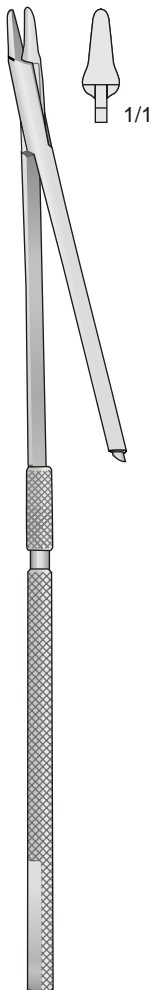

02-570-18
180 mm