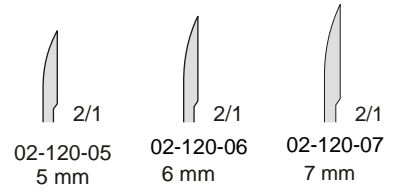

SCALPEL BLADES AND HANDLES

Skalpellklingen und Skalpellgriffe

Lames et manches de bistouris

Hojas y mangos de bisturí

Lame e manici per bisturi

GRAEFE
02-100
140 mm

GRAEFE
02-110

ZIEGLER
02-120
115 mm

02-130

Punche da biopsia - Dermal punches
Haut-Trephinen - Tréphines cutanées
Trépanos cutâneos

KEYES
02-150-10
100 mm

DESMARRES
02-160-13
135 mm

DESMARRES
02-170-13
135 mm

02-180-18
180 mm

02-190-28
280 mm