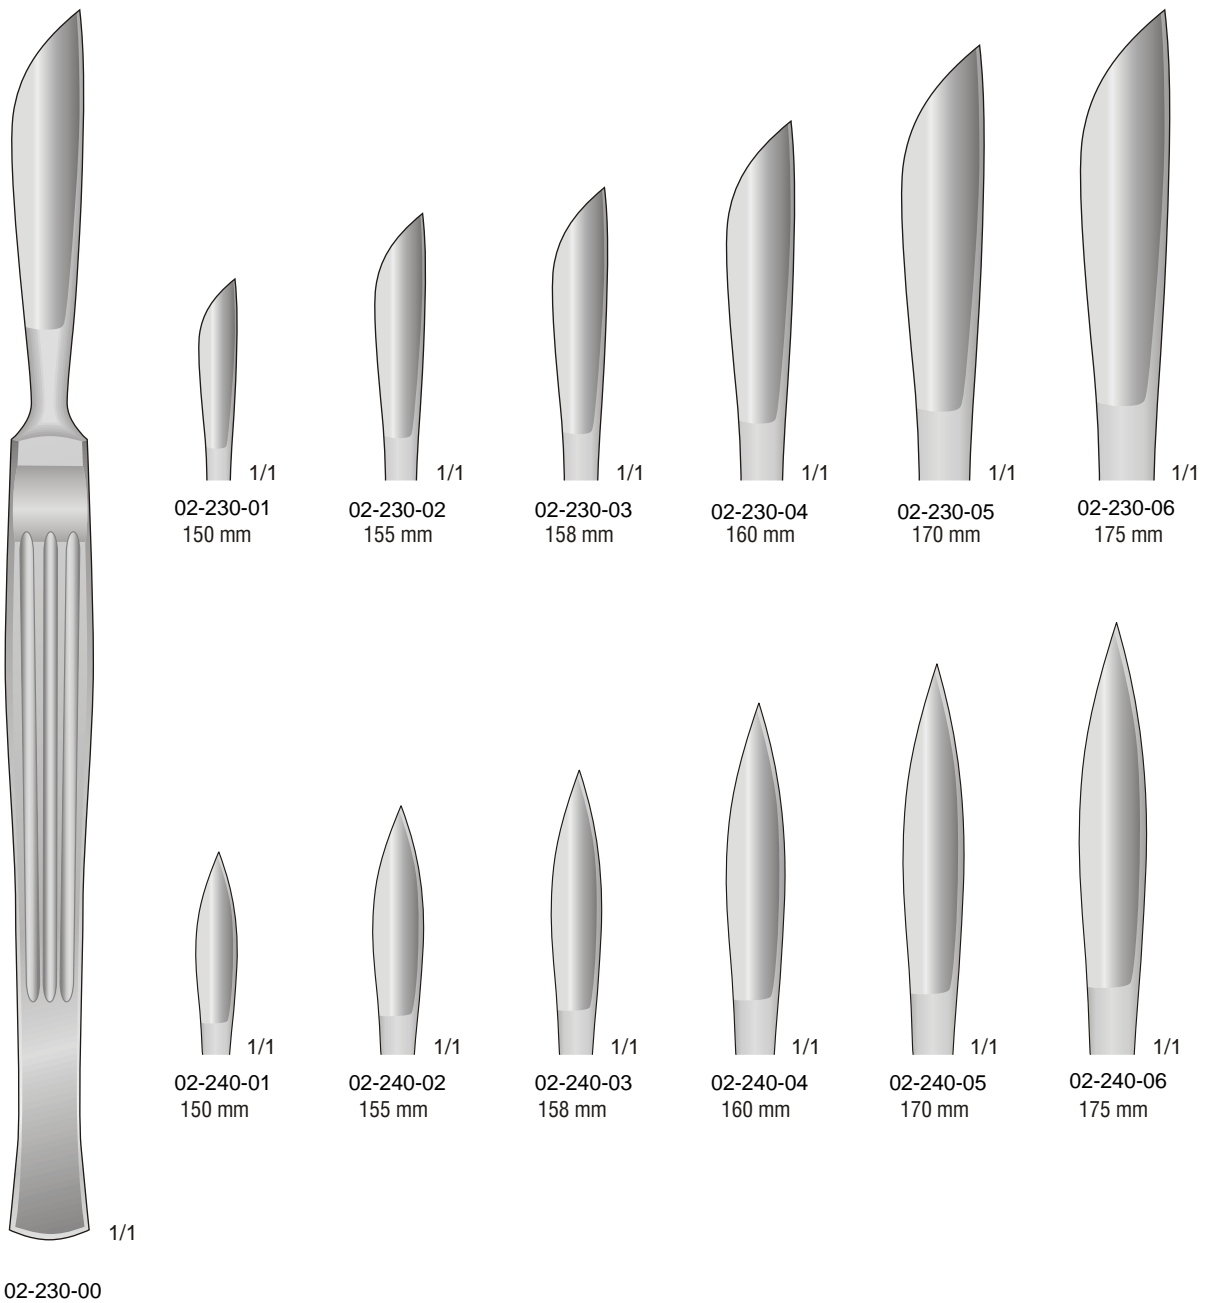

02-130

Punche da biopsia - Dermal punches
Haut-Trephinen - Tréphines cutanées
Trépanos cutâneos

KEYES
02-150-10
100 mm

DESMARRES
02-160-13
135 mm

DESMARRES
02-170-13
135 mm

02-180-18
180 mm

02-190-28
280 mm

JOSEPH
02-200-15
150 mm

1/1

CONVERSE
02-210-16
160 mm

1/1

02-220-16
160 mm

02-250-03
Fig. 3

02-260-03
Fig. 3M

02-270-07
Fig. 7

02-280-07
Fig. 7k

02-290-05
Fig. 5

02-300-05
Fig. 5a

1,5 mm

02-310-15
B

2,5 mm

02-310-15
C

02-310-15
155 mm